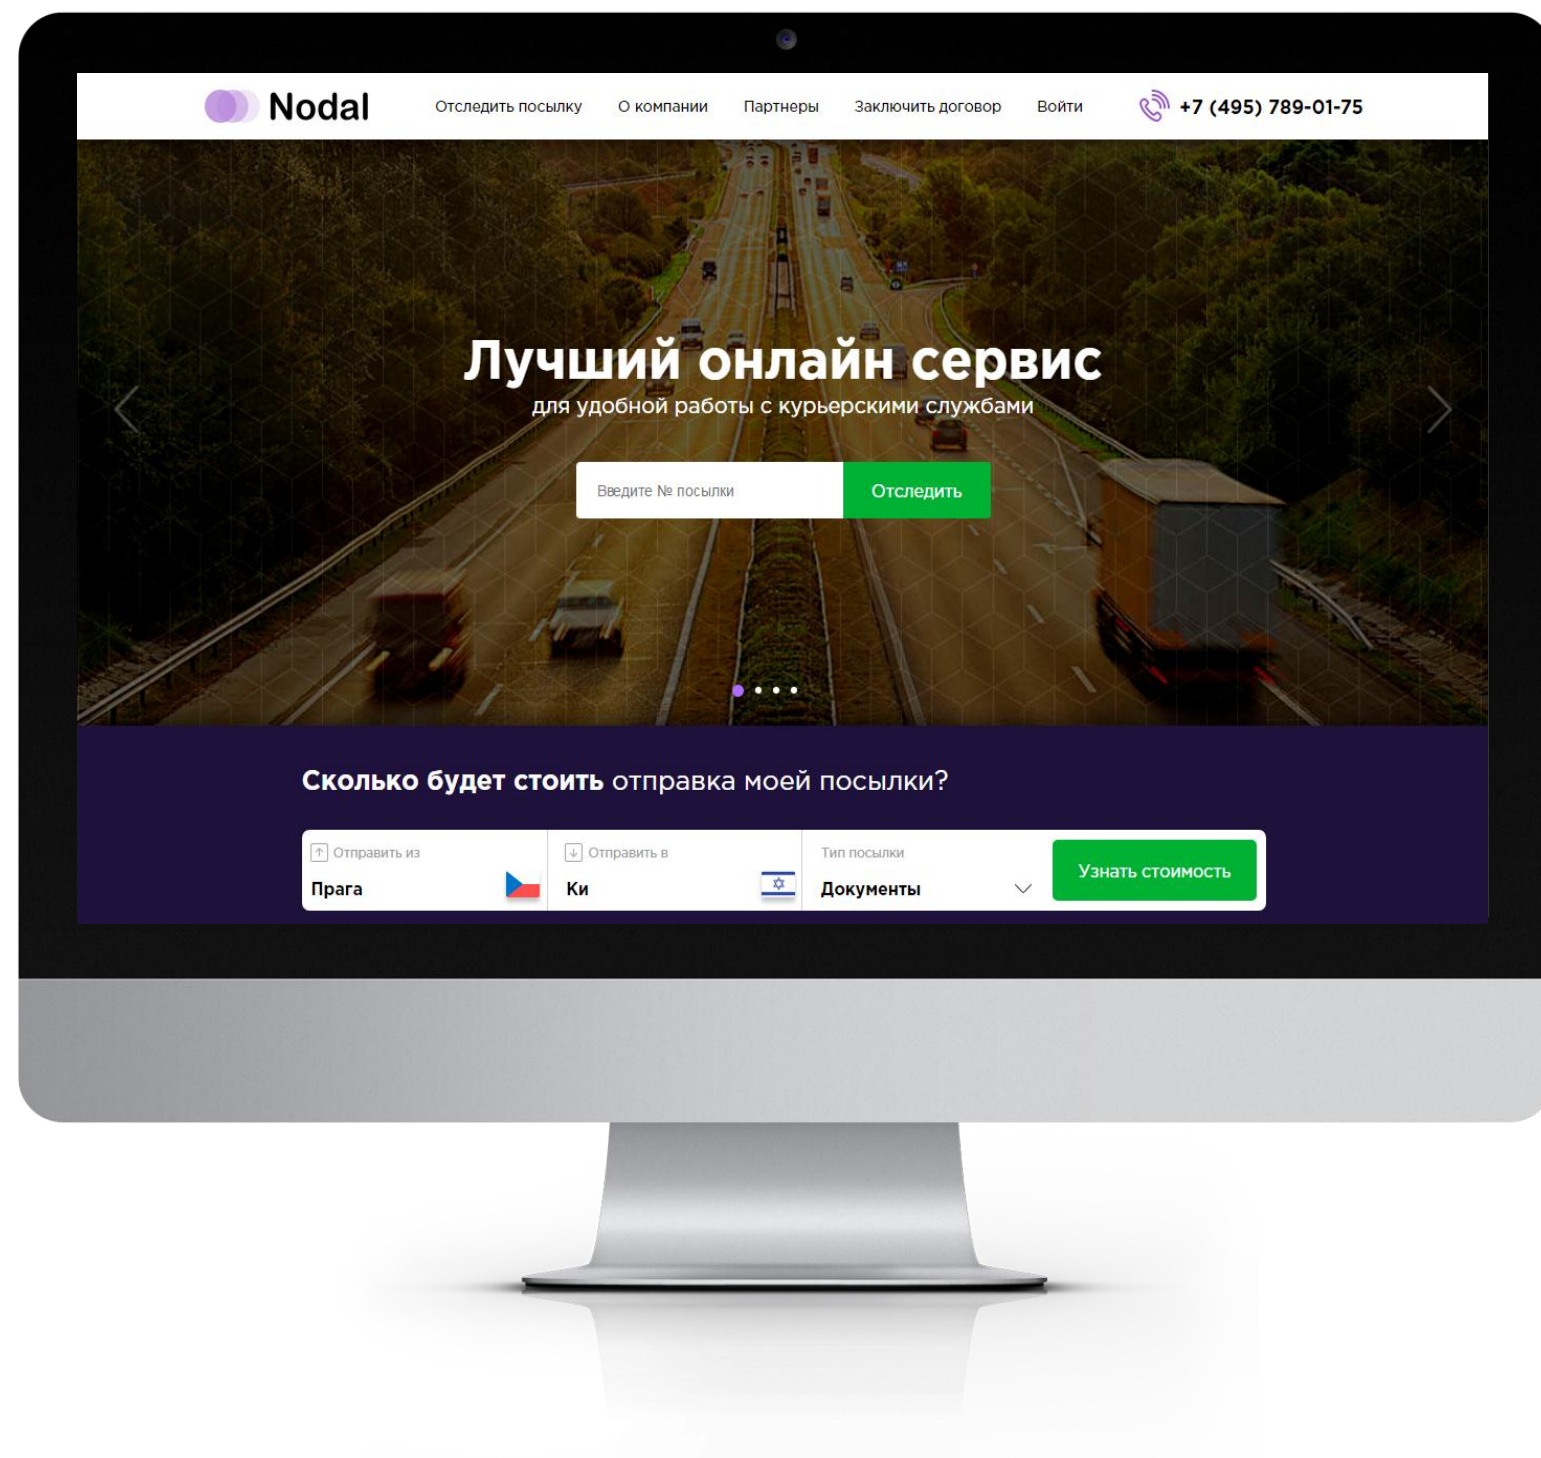

Сайт NODAL

Предоставляет возможность расчета стоимости и мониторинга отправления

При создании сайта одной из главных задач являлась сделать его простым и максимально информативным. Убрать все то лишнее, что мешает в осуществлении отправки. Мы понимали что прежде чем оформить отpravку необходимо знать стоимость и сроки доставки. Поэтому на сайте можно следующее:

- ✓ Сделать расчет стоимости доставки
- ✓ Мониторинг вашего отправления
- ✓ Перейти в личный кабинет
- ✓ Отправить заявку на заключение договора