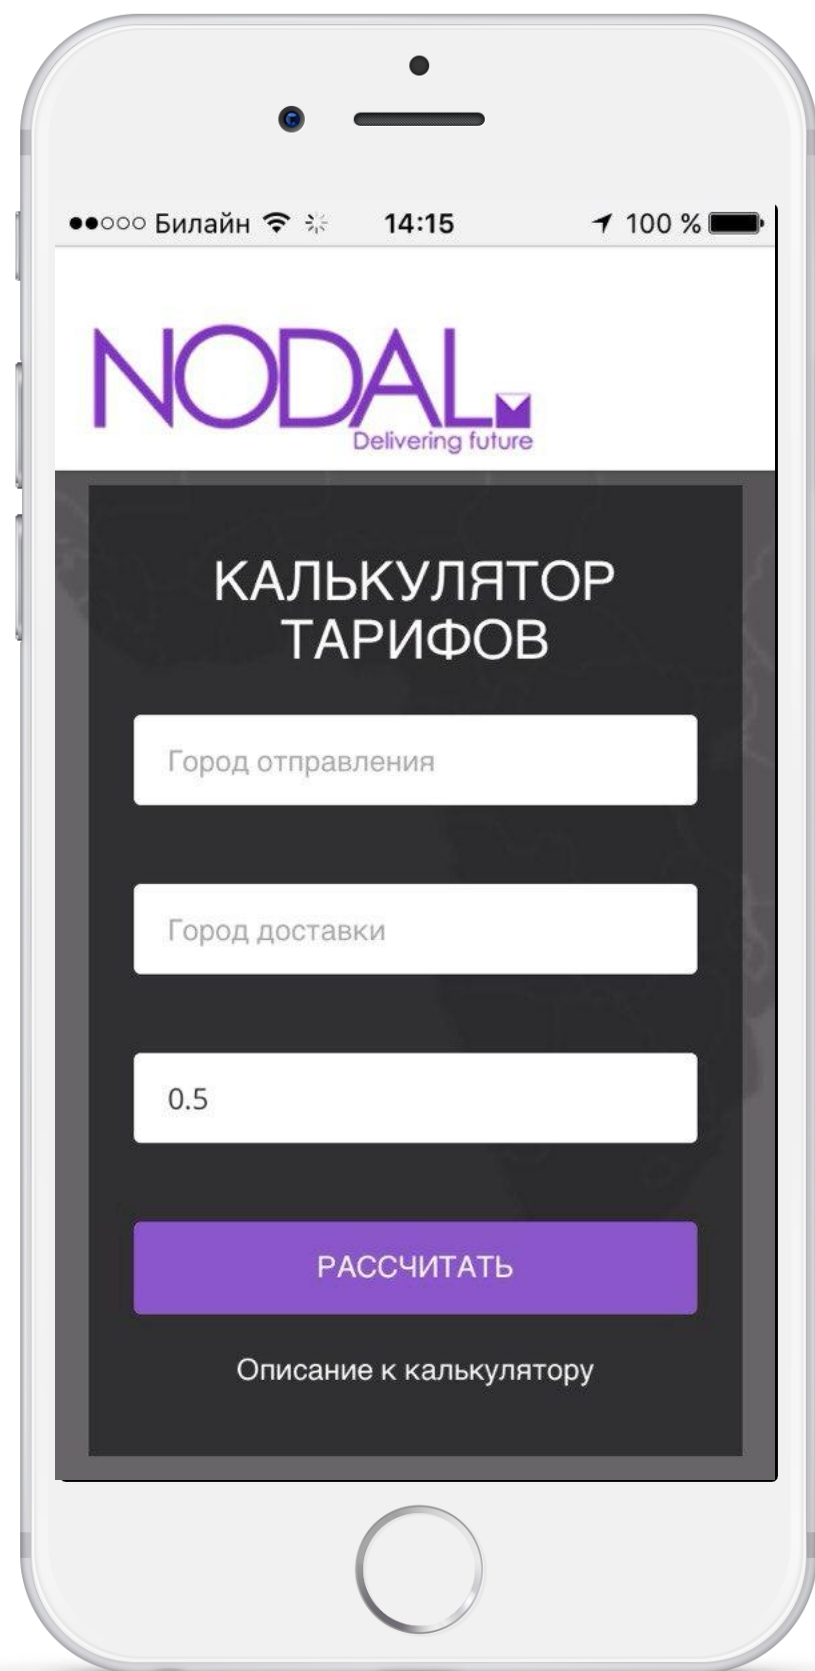

Мобильная версия сайта

Адаптированный сайт для мобильных устройств

На сайте можно следующее:

- ✓ Сделать расчет стоимости доставки
- ✓ Мониторинг вашего отправления
- ✓ Перейти в личный кабинет
- ✓ Отправить заявку на заключение договора