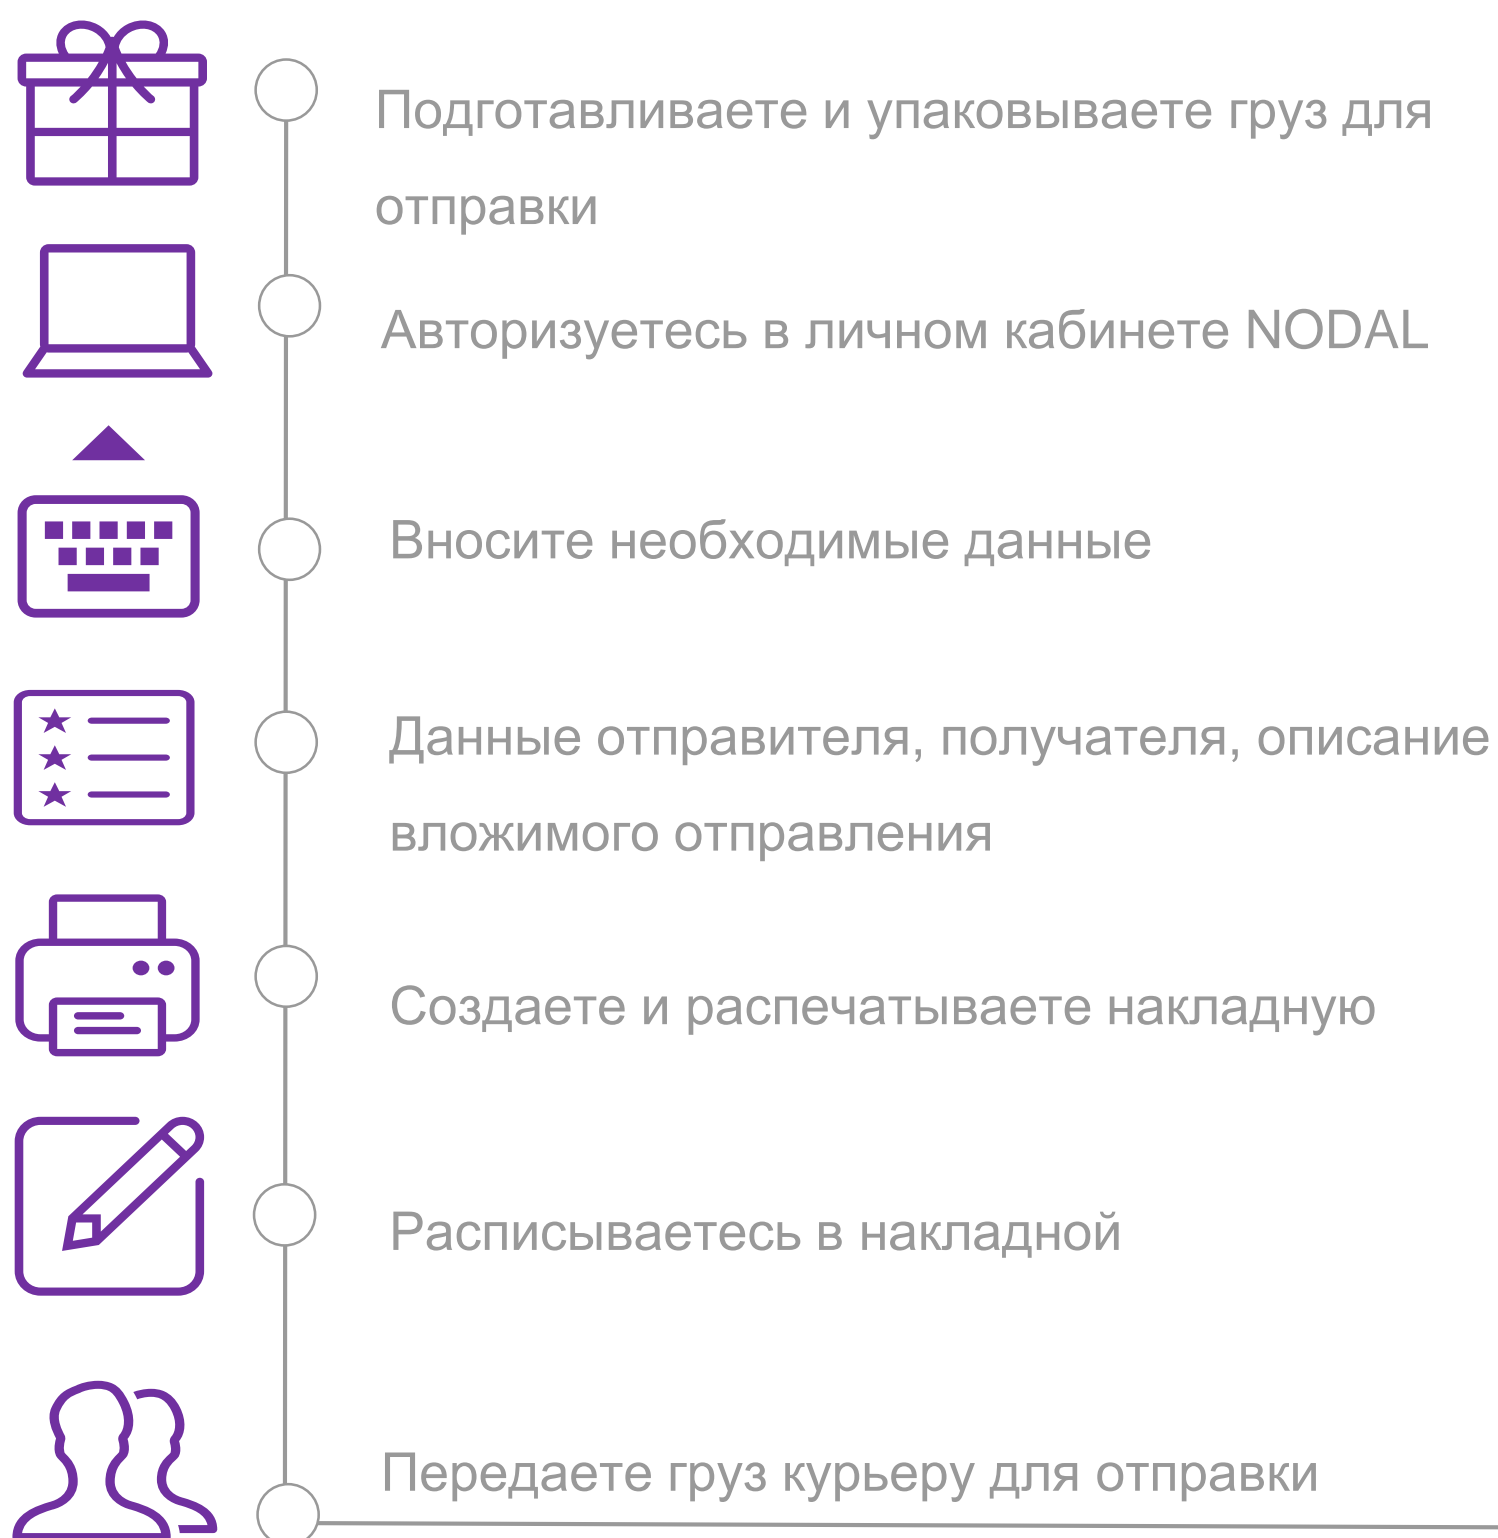

Как сделать отправку в личном кабинете Nodal?

- ✓ В конце каждого месяца приходит счет для проверки и последующей оплаты по указанному адресу
- ✓ В течение 5 рабочих дней на указанный физический адрес компании приходит оригинал закрывающих документов
- ✓ Оплачиваете счет