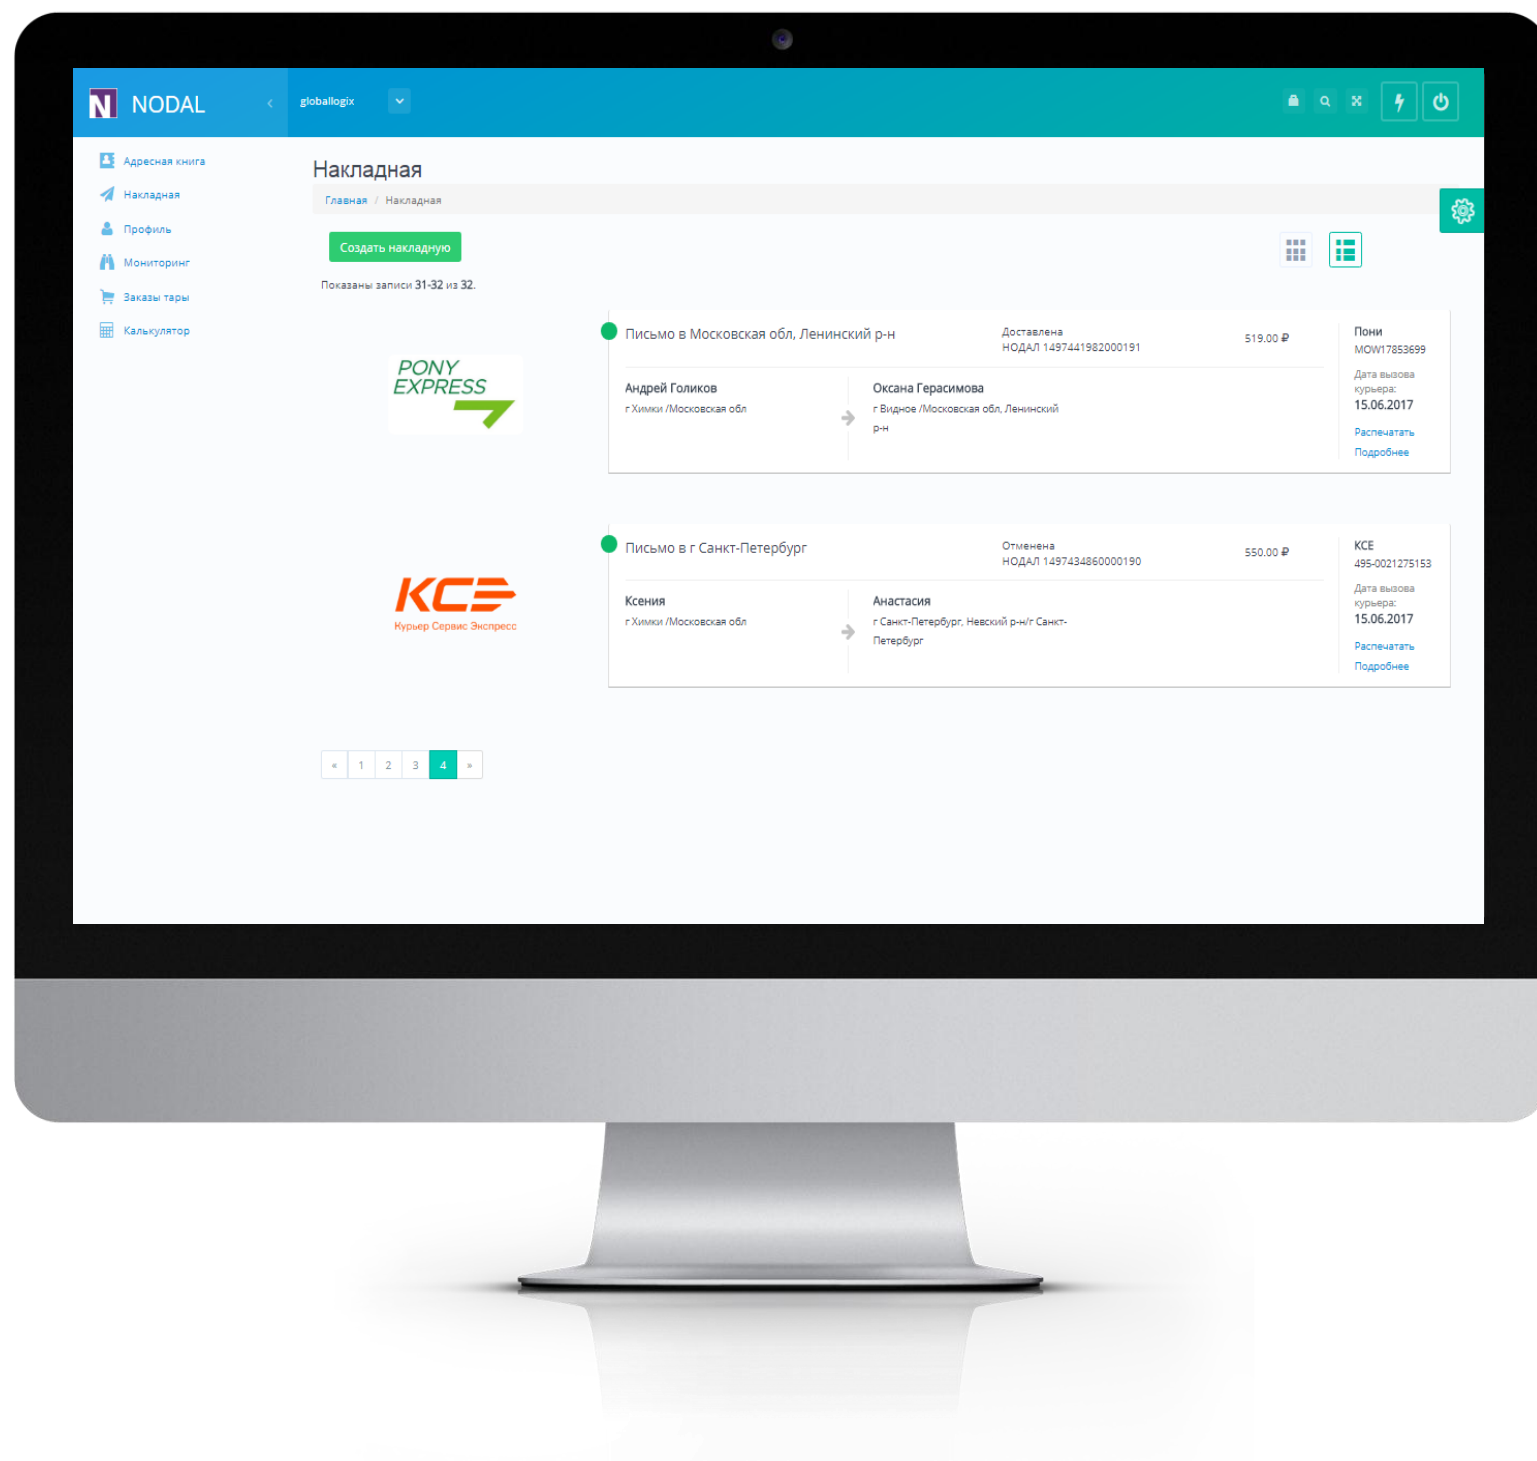

Личный кабинет NODAL

В данном инструменте реализован принцип одного окна

В личном кабинете возможно следующее:

- ✓ Сделать расчет стоимости доставки
- ✓ Мониторинг вашего отправления
- ✓ Перейти в личный кабинет
- ✓ Отправить заявку на заключение договора